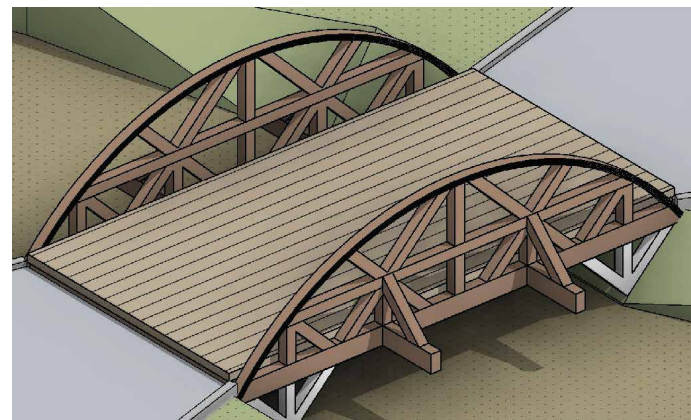

Мосты через ручей Егориха