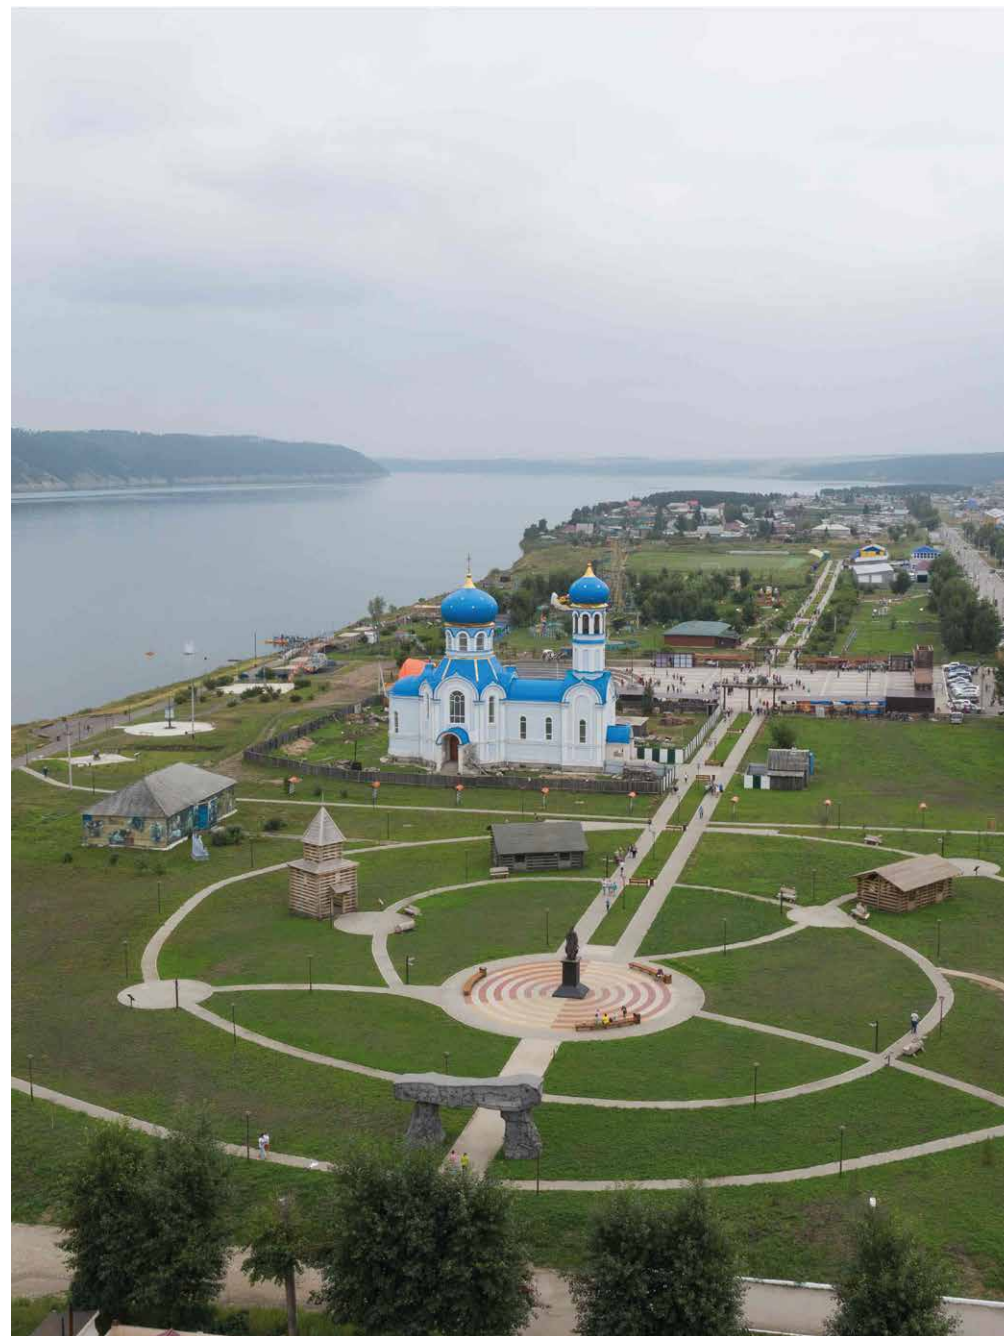

# РАЗРАБОТКА КОНЦЕПЦИИ ПРОЕКТА «ЭКОПАРК» В Г. СВирСК «ГНЕЗДОВЬЕ БЕЛОГО ВОРОНА»

# Свирская Ривьера I

## Свирская Ривьера II

## ГЛАВНАЯ ПЛОЩАДЬ «ГЛАЗ БЕЛОГО ВОРОНА»

Сцена глаз ворона дает жителям возможность взглянуть не только в саму душу парка, но и на концерты местных исполнителей. Главными особенностями площади является индивидуально разработанная сцена, которая подчеркивает концепцию проекта и послужит точкой притяжения творческих сообществ. Также на площади размещены навесы в виде крыльев с качелями.