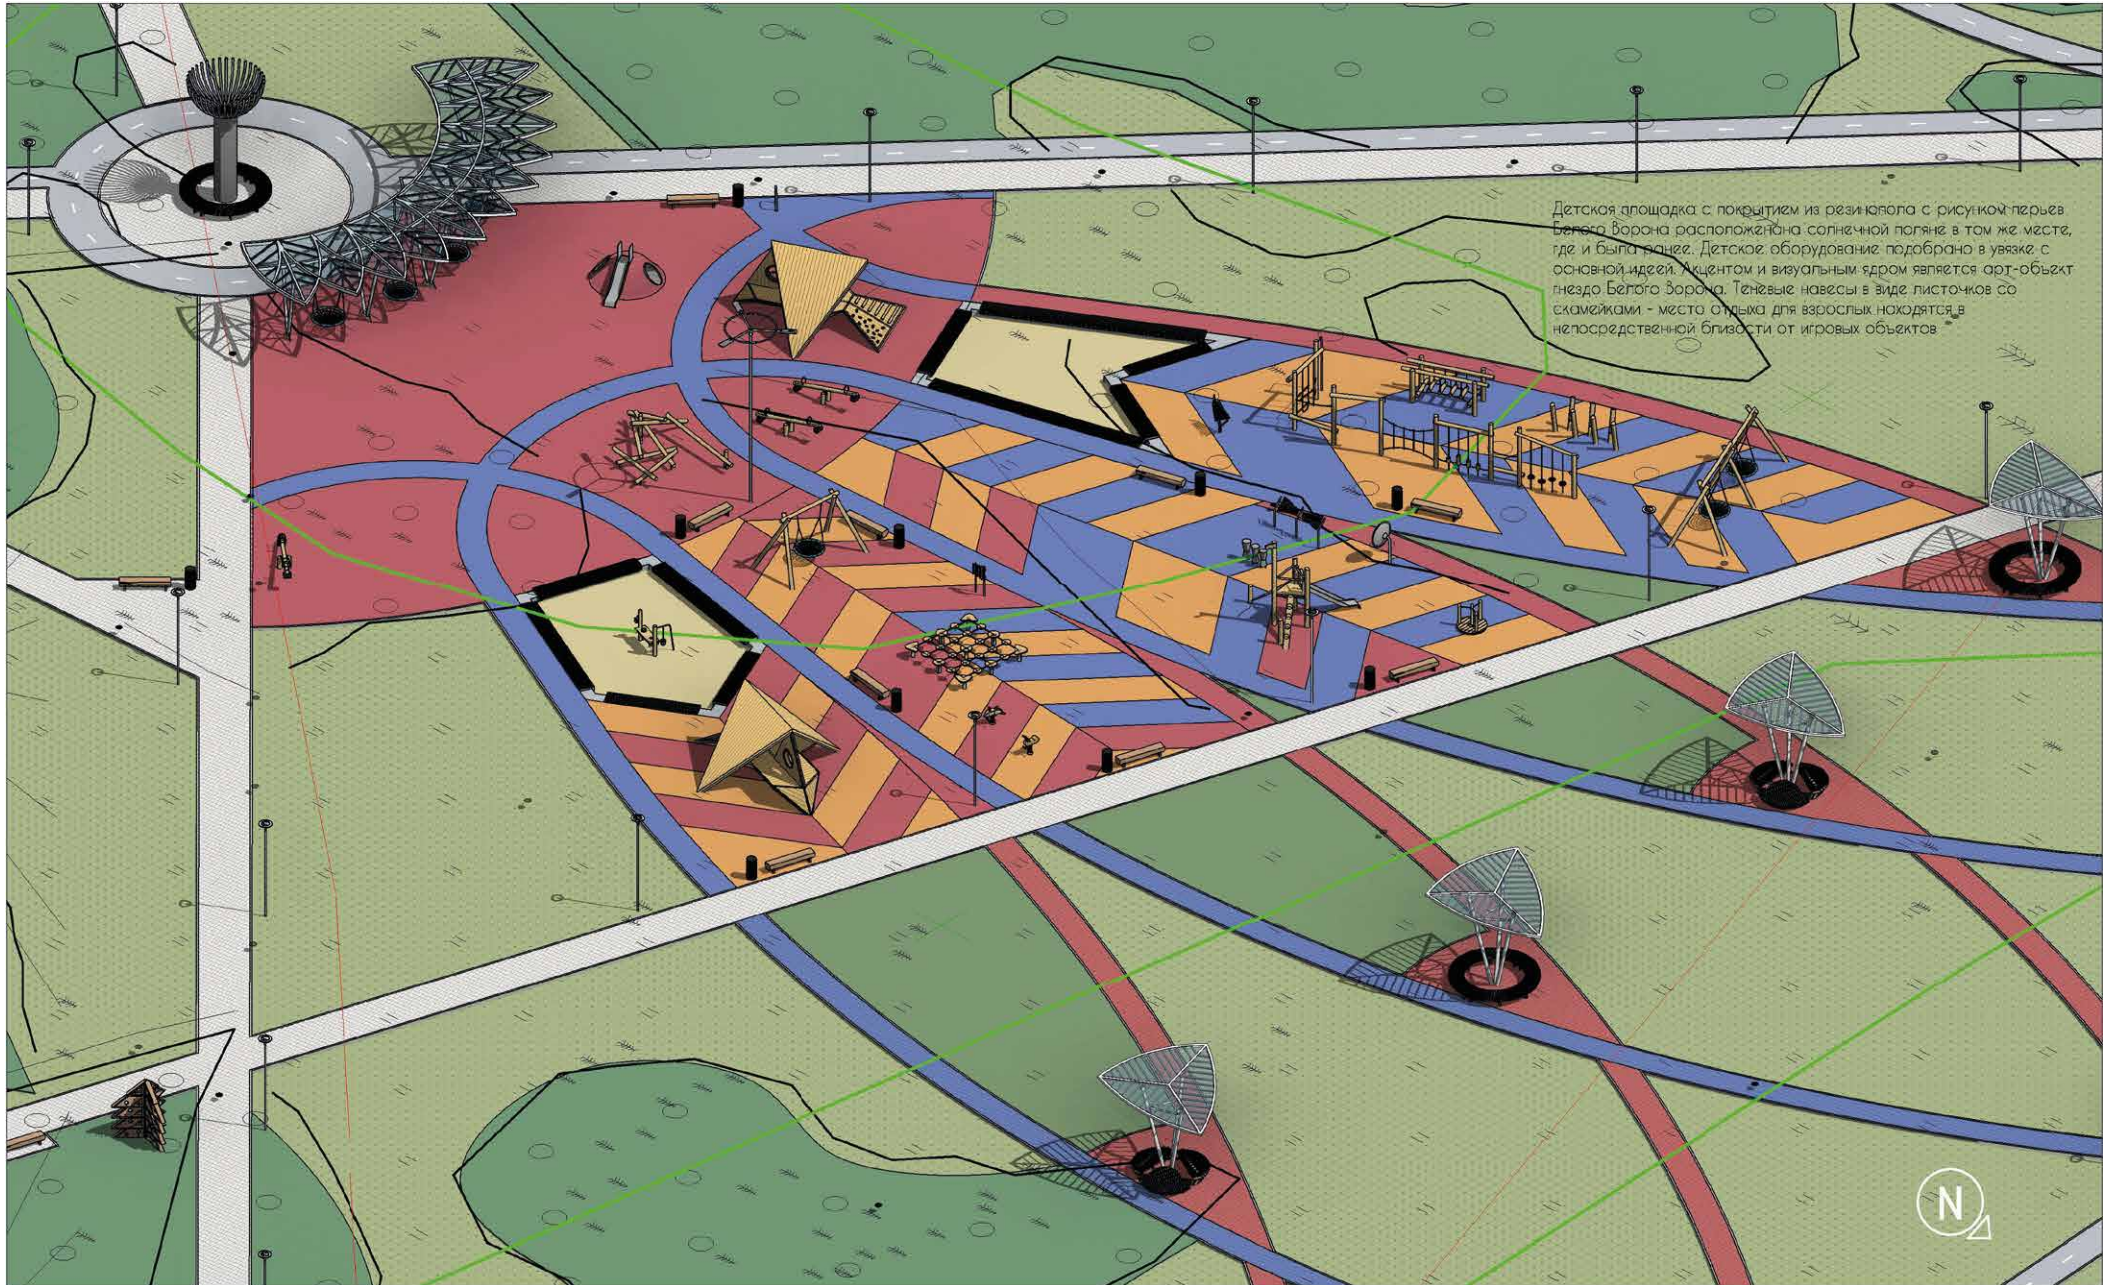

Детская игровая зона «Под крылом Белого Ворона»

Детская площадка с покрытием из резинопласта с рисунком перья Белого Ворона расположена на солнечной поляне в том же месте, где и была ранее. Детское оборудование подобрано в увязке с основной идеей. Акцентом и визуальным ядром является арт-объект гнездо Белого Ворона. Теневые навесы в виде листочков со скамейками - места отдыха для взрослых находятся в непосредственной близости от игровых объектов.