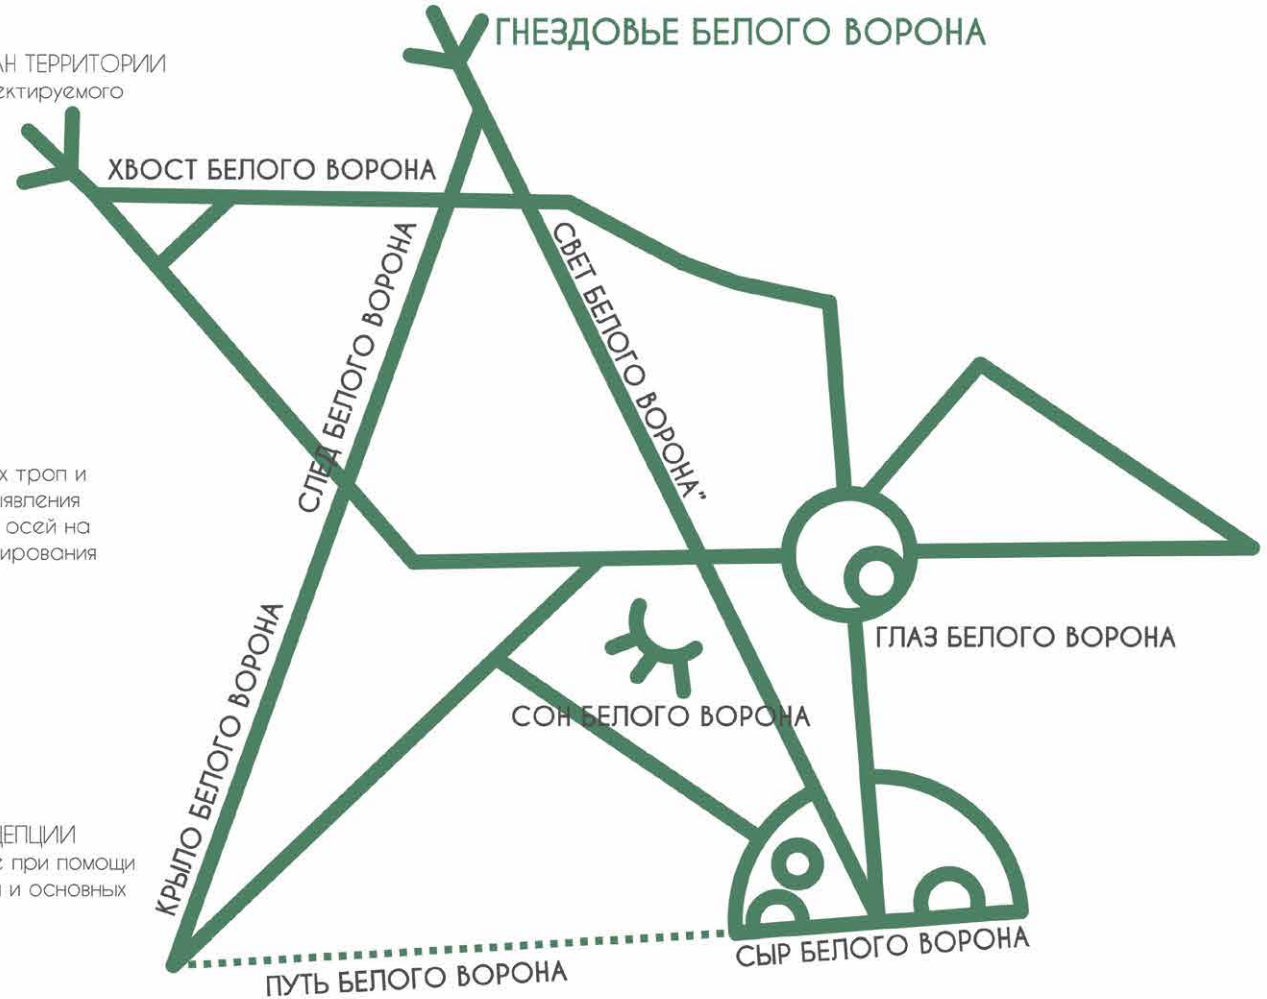

## БЕЛЫЙ ВОРОН В МИФОЛОГИИ

Сибирская

Бурятская

Якутская

Чукотка и Камчатка

# Схема раскрывающая общую идею проекта

1. СИТУАЦИОННЫЙ ПЛАН ТЕРРИТОРИИ  
Визуальный анализ проектируемого участка

2. СХЕМА ТРОП  
Нанесение основных троп и направлений, для выявления наиболее значимых осей на территории проектирования

3. ВЫЯВЛЕНИЕ КОНЦЕПЦИИ  
Формообразование при помощи направляющих троп и основных точек притяжения

- УСЛОВНЫЕ ОБОЗНАЧЕНИЯ**
- ➡ Основные входы в парк
  - ➡ Тропы, ведущие к стадиону
  - ⋯ Ручей Егориха