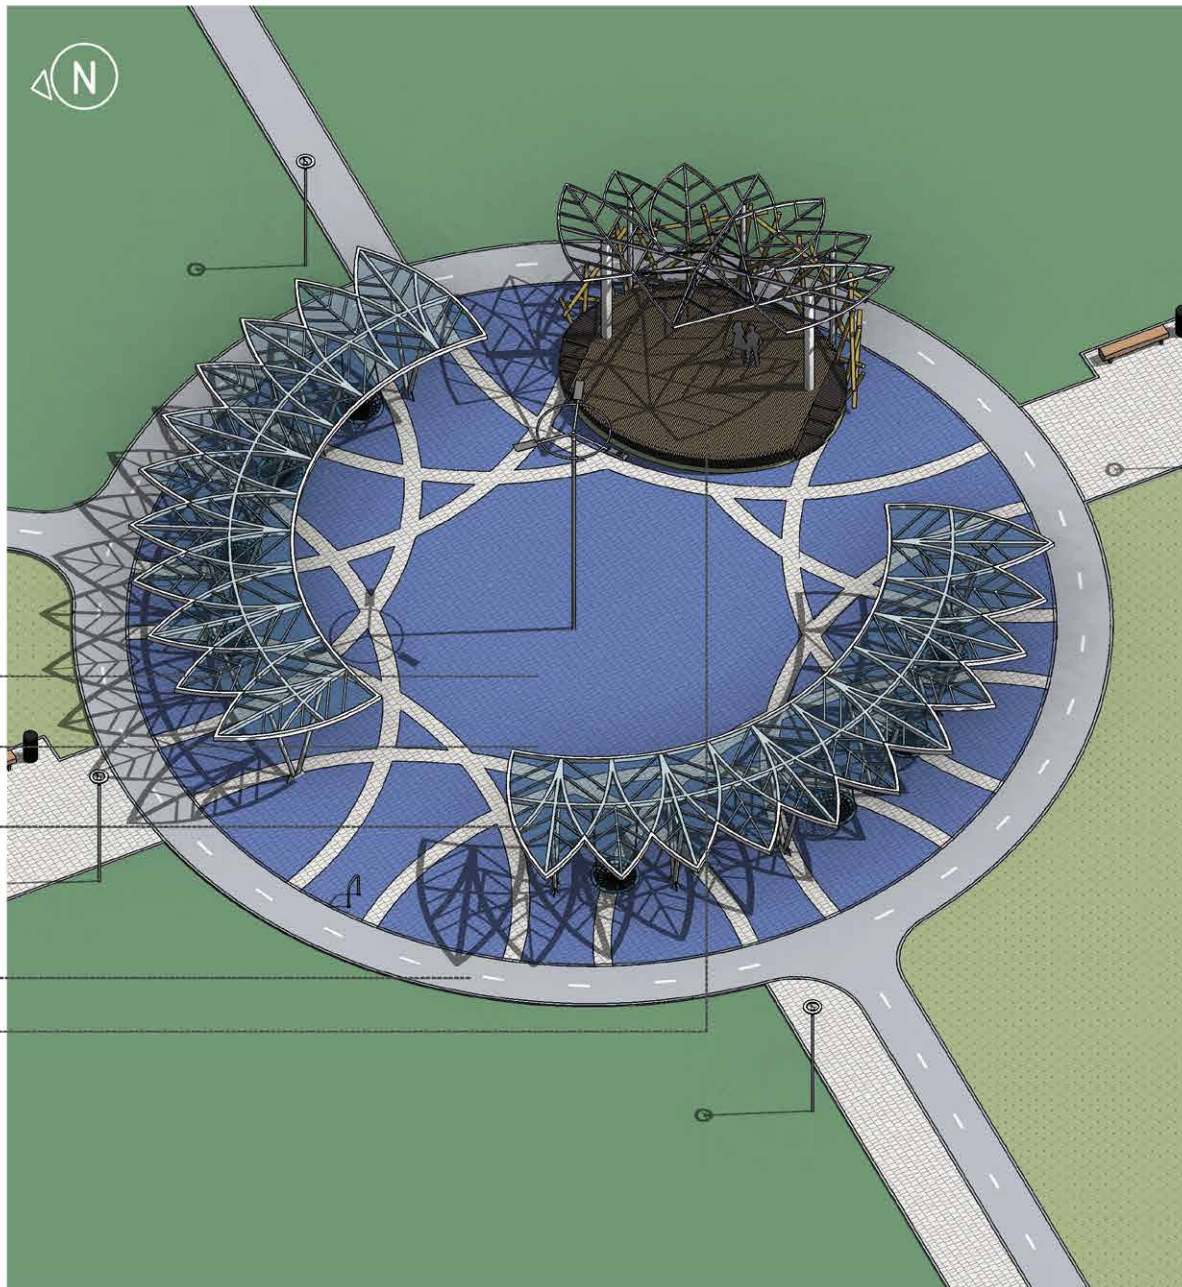

# «Глаз Белого Ворона»

ФРАГМЕНТ 2 (ПЛОЩАДЬ «ГЛАЗ БЕЛОГО ВОРОНА») - ПЛАН

## ГЛАВНАЯ ПЛОЩАДЬ «ГЛАЗ БЕЛОГО ВОРОНА»

Сцена глаз ворона дает жителям возможность взглянуть не только в саму душу парка, но и на концерты местных исполнителей. Главными особенностями площади является индивидуально разработанная сцена, которая подчеркивает концепцию проекта и послужит точкой притяжения творческих сообществ. Также на площади размещены навесы в виде крыльев с качелями.

ПЛОЩАДЬ «ГЛАЗ БЕЛОГО ВОРОНА» - АКСОНОМЕТРИЧЕСКИЙ ВИД

# «Глаз Белого Ворона»