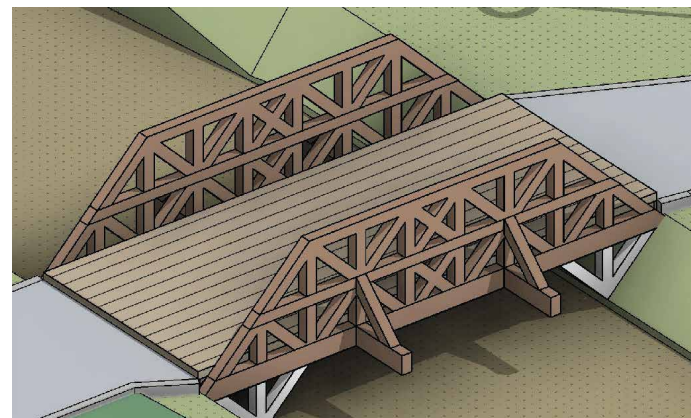

Мосты через ручей Егориха