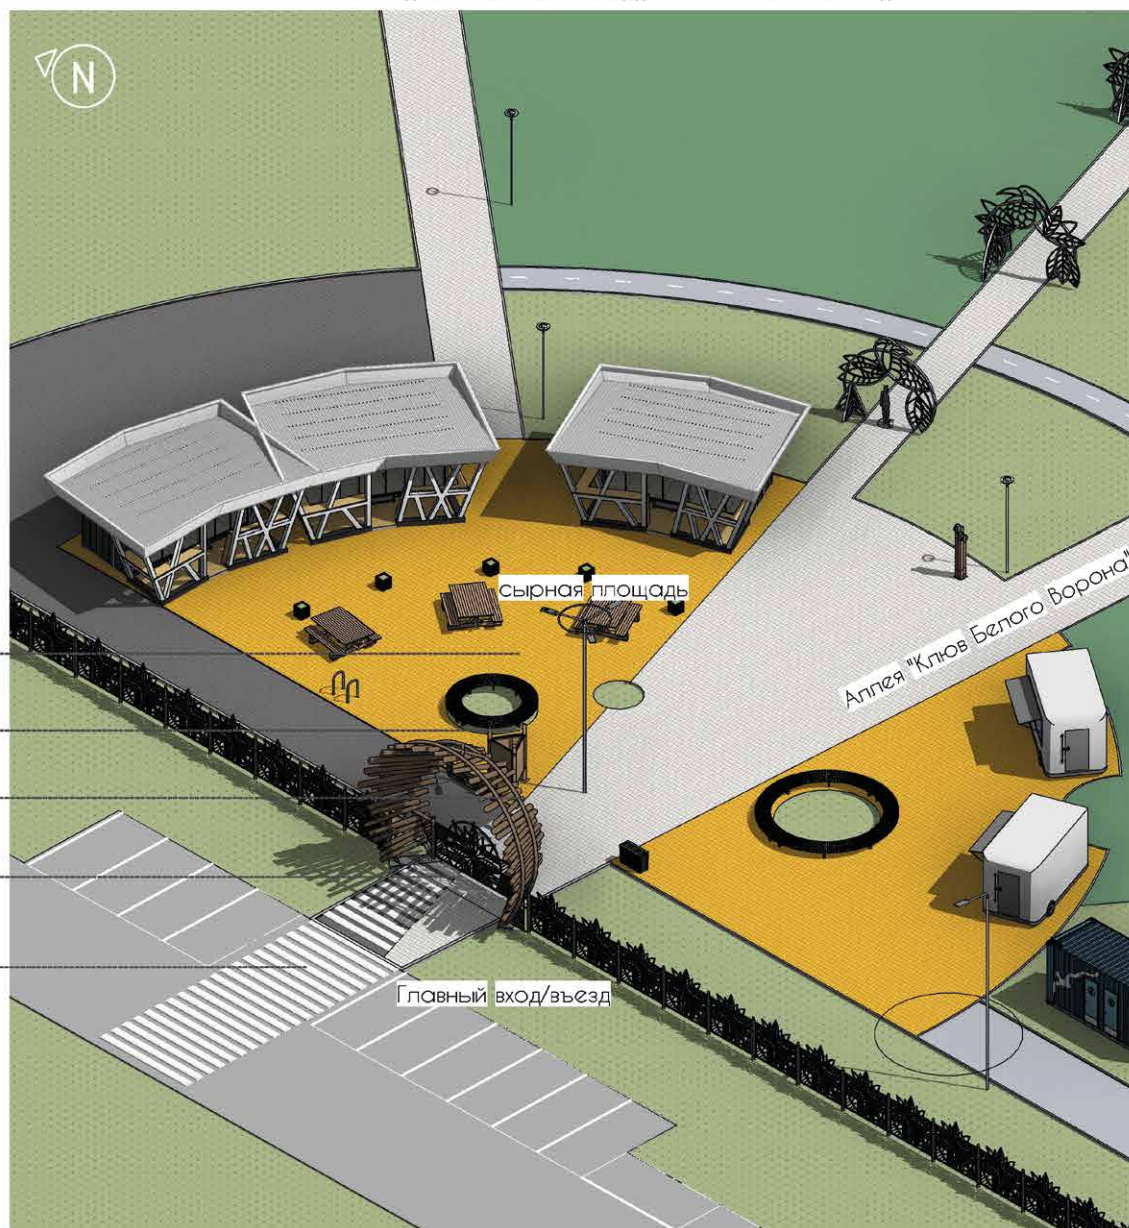

**Входная зона с аркой**

Несомненно, главная входная зона является лицом, а точнее, клювом эко-парка. Поэтому проектом предусмотрена арка, выполненная из долговечных и экологических материалов, которая служит и ориентиром для жителей и гостей города. Также, по периметру запроектирован новый кованый забор с индивидуальным дизайном, вдохновленным духом этого парка

Площадь вымощена из мелкогабаритного плиточного покрытия двух цветов

Сохранение существующих деревьев

Павильоны общественного питания

Главный вход представляет из себя крупную металлическую арку, обшитую бревнами

Перед главным входом в эко-парк организована парковка и пешеходный переход. При необходимости, въезд спец. транспорта осуществляется через главные ворота

ГЛАВНАЯ ВХОДНАЯ ЗОНА И СЫРНАЯ ПЛОЩАДЬ - АКСОНОМЕТРИЧЕСКИЙ ВИД

## ГЛАВНАЯ ПЛОЩАДЬ «ГЛАЗ БЕЛОГО ВОРОНА»

Сцена глаз ворона дает жителям возможность взглянуть не только в саму душу парка, но и на концерты местных исполнителей. Главными особенностями площади является индивидуально разработанная сцена, которая подчеркивает концепцию проекта и послужит точкой притяжения творческих сообществ. Также на площади размещены навесы в виде крыльев с качелями.