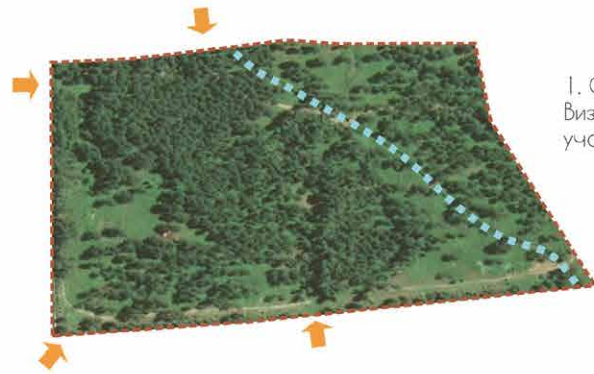

# Схема раскрывающая общую идею проекта

1. СИТУАЦИОННЫЙ ПЛАН ТЕРРИТОРИИ  
Визуальный анализ проектируемого участка

2. СХЕМА ТРОП  
Нанесение основных троп и направлений, для выявления наиболее значимых осей на территории проектирования

3. ВЫЯВЛЕНИЕ КОНЦЕПЦИИ  
Формообразование при помощи направляющих троп и основных точек притяжения

- УСЛОВНЫЕ ОБОЗНАЧЕНИЯ**
- ➡ Основные входы в парк
  - ➡ Тропы, ведущие к стадиону
  - ⋯ Ручей Егориха