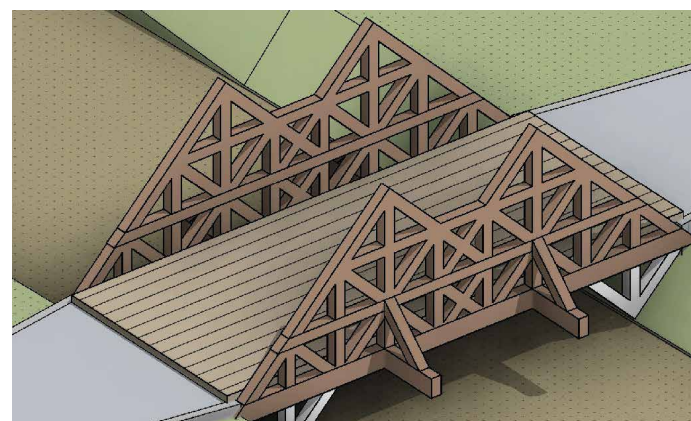

Мосты через ручей Егориха