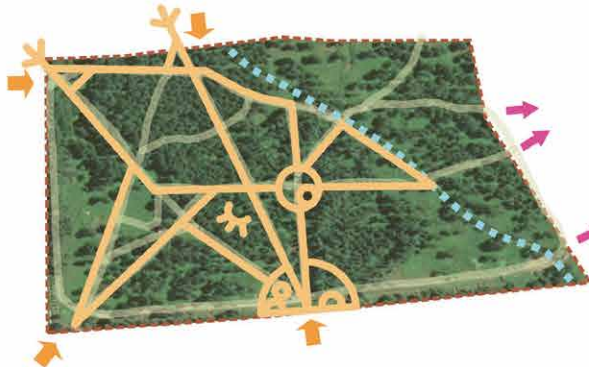

# Схема раскрывающая общую идею проекта

1. СИТУАЦИОННЫЙ ПЛАН ТЕРРИТОРИИ  
Визуальный анализ проектируемого участка

2. СХЕМА ТРОП  
Нанесение основных троп и направлений, для выявления наиболее значимых осей на территории проектирования

3. ВЫЯВЛЕНИЕ КОНЦЕПЦИИ  
Формообразование при помощи направляющих троп и основных точек притяжения

- УСЛОВНЫЕ ОБОЗНАЧЕНИЯ**
- ➡ Основные входы в парк
  - ➡ Тропы, ведущие к стадиону
  - ⋯ Ручей Егориха

## ГЛАВНАЯ ПЛОЩАДЬ «ГЛАЗ БЕЛОГО ВОРОНА»

Сцена глаз ворона дает жителям возможность взглянуть не только в саму душу парка, но и на концерты местных исполнителей. Главными особенностями площади является индивидуально разработанная сцена, которая подчеркивает концепцию проекта и послужит точкой притяжения творческих сообществ. Также на площади размещены навесы в виде крыльев с качелями.

# Детская игровая зона «Под крылом Белого Ворона»

Детская площадка с покрытием из резинопласта с рисунком перья Белого Ворона расположена на солнечной поляне в том же месте, где и была ранее. Детское оборудование подобрано в увязке с основной идеей. Акцентом и визуальным ядром является арт-объект гнездо Белого Ворона. Теневые навесы в виде листочков со скамейками - места отдыха для взрослых находятся в непосредственной близости от игровых объектов.