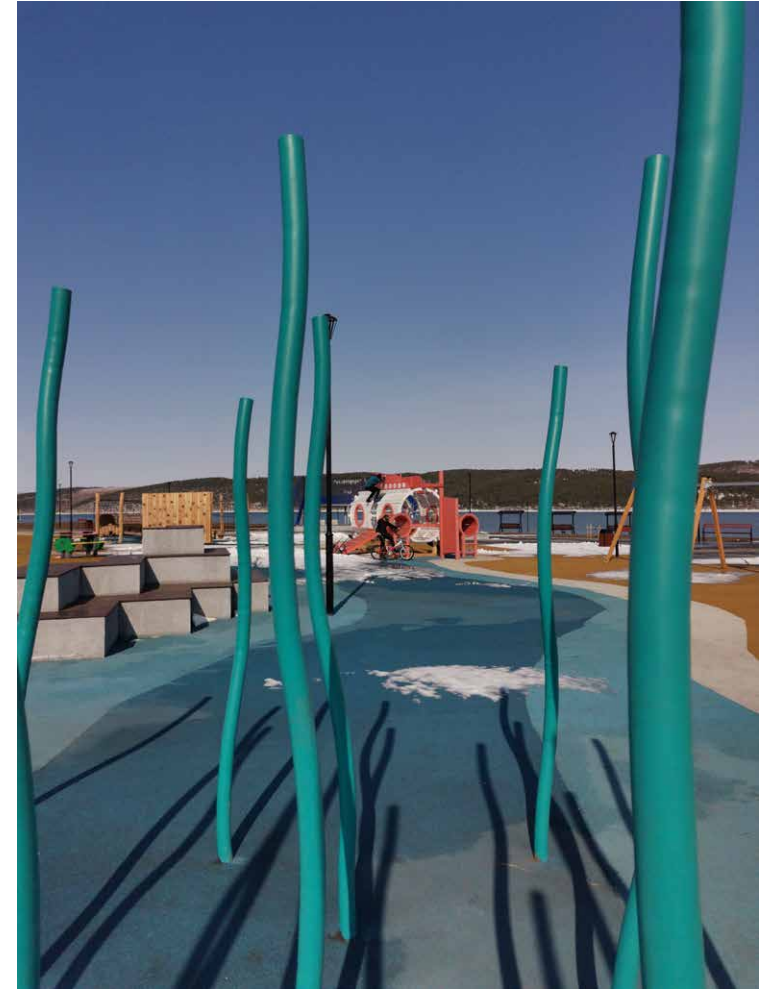

Свирская Ривьера II