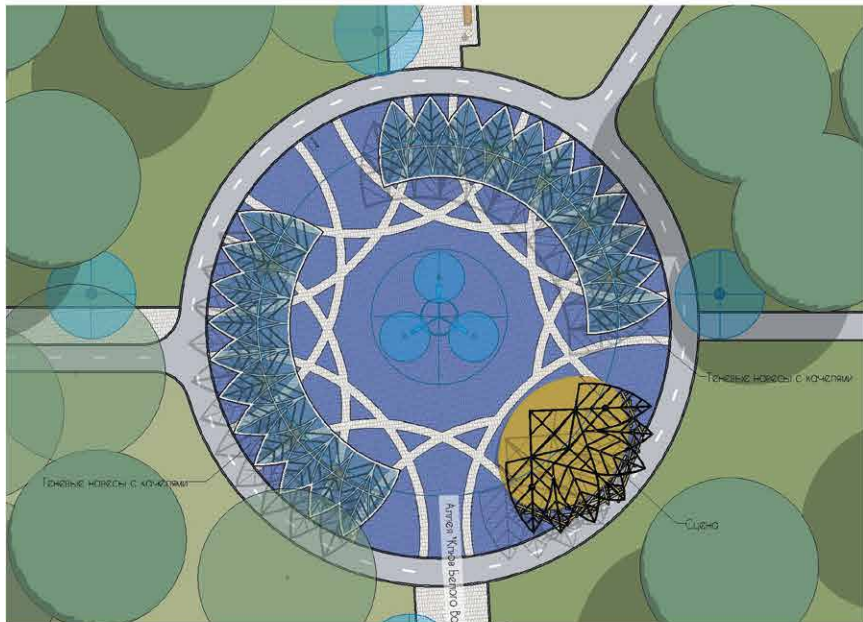

Перед главным входом в эко-парк организована парковка и пешеходный переход. При необходимости, въезд спец. транспорта осуществляется через главные ворота

ГЛАВНАЯ ВХОДНАЯ ЗОНА И СЫРНАЯ ПЛОЩАДЬ - АКСОНОМЕТРИЧЕСКИЙ ВИД

# «Сырная площадь»

# «Глаз Белого Ворона»

ФРАГМЕНТ 2 (ПЛОЩАДЬ «ГЛАЗ БЕЛОГО ВОРОНА») - ПЛАН

## ГЛАВНАЯ ПЛОЩАДЬ «ГЛАЗ БЕЛОГО ВОРОНА»

Сцена глаз ворона дает жителям возможность взглянуть не только в саму душу парка, но и на концерты местных исполнителей. Главными особенностями площади является индивидуально разработанная сцена, которая подчеркивает концепцию проекта и послужит точкой притяжения творческих сообществ. Также на площади размещены навесы в виде крыльев с качелями.