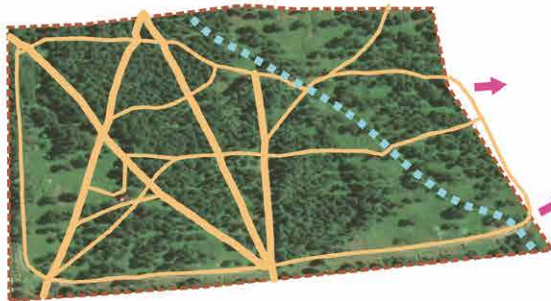

# Схема раскрывающая общую идею проекта

1. СИТУАЦИОННЫЙ ПЛАН ТЕРРИТОРИИ  
Визуальный анализ проектируемого участка

2. СХЕМА ТРОП  
Нанесение основных троп и направлений, для выявления наиболее значимых осей на территории проектирования

3. ВЫЯВЛЕНИЕ КОНЦЕПЦИИ  
Формообразование при помощи направляющих троп и основных точек притяжения

- УСЛОВНЫЕ ОБОЗНАЧЕНИЯ**
- ➡ Основные входы в парк
  - ➡ Тропы, ведущие к стадиону
  - ⋯ Ручей Егориха